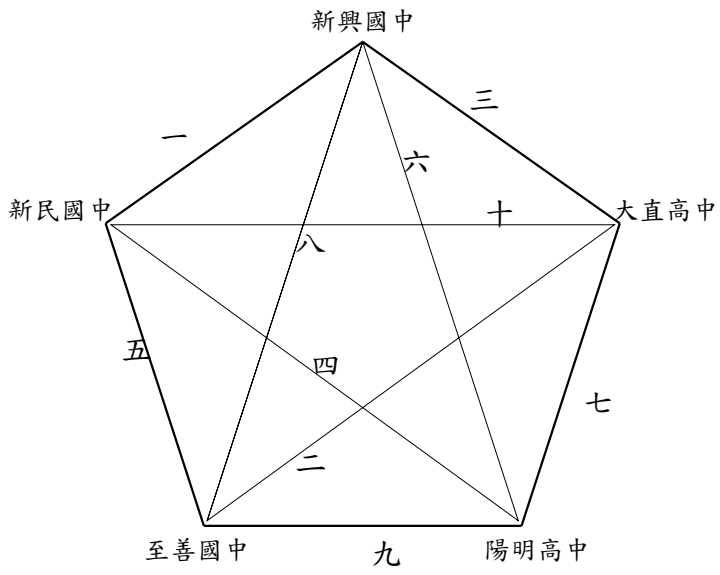

硬網高男甲組團體賽

硬網高女甲組團體賽

硬網國男甲組團體賽

硬網國女甲組團體賽

硬網高男乙組團體賽

建國中學

私立開南中學

松山高中

師大附中

硬網高女乙組團體賽

景美女中

一

私立開南中學

硬網-中教男團體